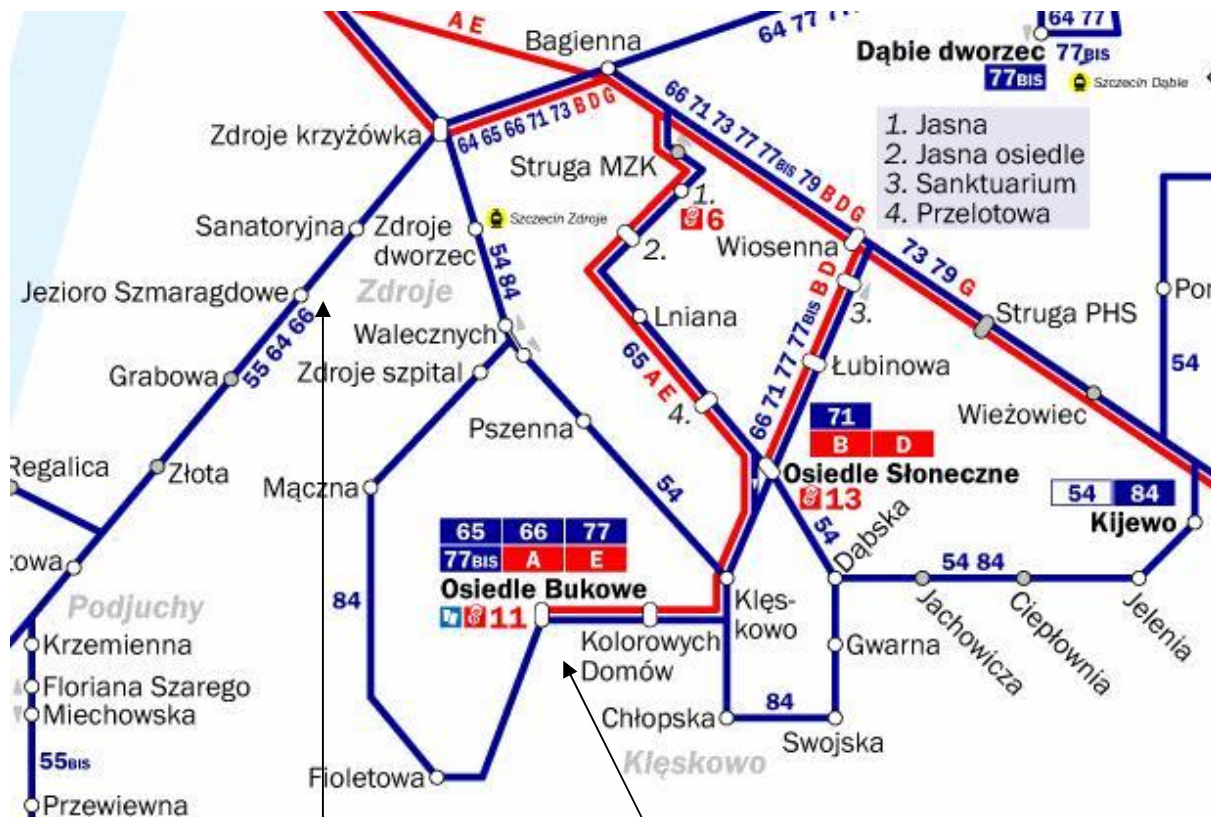

Szkolenia w ODN Unizeto Technologies S.A.
Położenie obiektów – prawobrzeże Szczecina

Ul. Jabłoniowa 15
Centrum Edukacyjne „Zdroje”

Ul. Seledynowa 50
zakwaterowanie

ZDITM Dział Planowania i Koordynacji Ruchu TM

Rozkład jazdy dla linii :

WAŻNY OD 17.04.2002r. (z popr. od 19.11.2004)

Przewoźnik: SPA DĄBIE

Przystanek: **Kolorowych Domów**

66

DNI POWSZEDNIE																						
4	5	6	7	8	9	10	11	12	13	14	15	16	17	18	19	20	21	22	23			
	25	02	02	02	02						21	21	21	21								
		32	32																			

SOBOTY I DNI ŚWIĄTECZNE																						
NIE KURSUJE																						

WIELKANOC, BOŻE NARODZENIE I NOWY ROK																						
NIE KURSUJE																						

PRZYSTANKI

1. **OSIEDLE BUKOWE**
1. 1 Kłęskowo
  2. 1 Os. Słoneczne
  3. 1 Łubinowa
  4. 1 Sanktuarium
  5. 1 Wiosenna
  6. 2 Bagienna
  7. 2 Zdroje Krzyżówka
  8. 2 Sanatoryjna
  9. 1 Jez. Szmaragdowe
  10. 1 Grabowa nż
  11. 1 Złota nż
  12. 1 Granitowa
  13. 2 Podjuchy Pętla
  14. 1 Metalowa
  15. 2 Podjuchy Dworzec
  16. 1 Przędowników Pracynż
  17. 1 Transportowa
  18. 2 ŻYDOWCE

ZDITM Dział Planowania i Koordynacji Ruchu TM

Rozkład jazdy dla linii :

WAŻNY OD 17.04.2002r. (z popr. od 19.11.2004)

Przewoźnik: SPA DĄBIE

Przystanek: **Jez. Szmaragdowe**

66

DNI POWSZEDNIE																						
4	5	6	7	8	9	10	11	12	13	14	15	16	17	18	19	20	21	22	23			
		06	09	09	39						59	59	59	59								
		39	39	39																		

SOBOTY I DNI ŚWIĄTECZNE																						
NIE KURSUJE																						

WIELKANOC, BOŻE NARODZENIE I NOWY ROK																						
NIE KURSUJE																						

PRZYSTANKI

1. **ŻYDOWCE**
1. 1 Transportowa
  2. 1 Przędowników Pracynż
  3. 1 Podjuchy Dworzec
  4. 2 Metalowa
  5. 1 Podjuchy Pętla
  6. 2 Granitowa
  7. 1 Złota nż
  8. 1 Grabowa nż
3. **Jez. Szmaragdowe**
1. 1 Sanatoryjna
  2. 1 Zdroje Krzyżówka
  3. 2 Bagienna
  4. 2 Wiosenna
  5. 2 Łubinowa
  6. 1 Os. Słoneczne
  7. 1 Kłęskowo
  8. 1 Kolorowych Domów
  9. 1 OSIEDLE BUKOWE