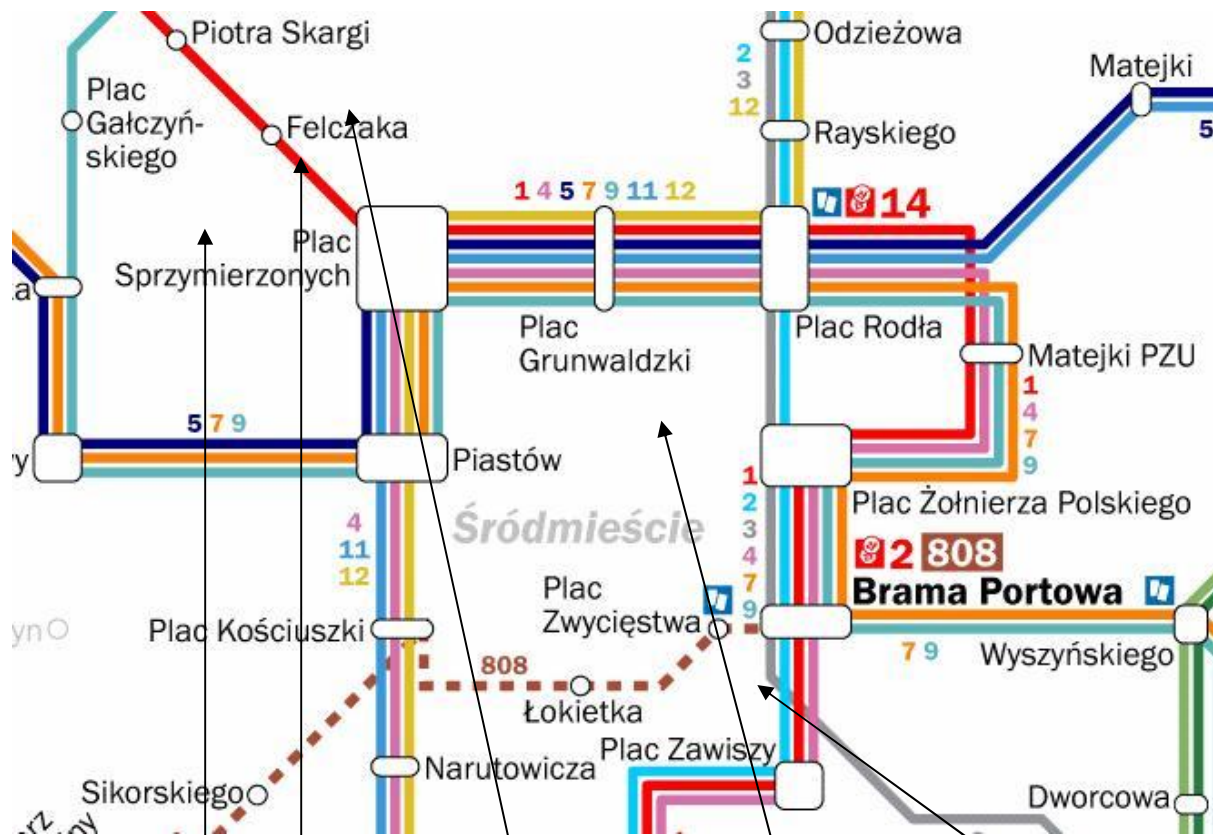

Szkolenia w ODN Unizeto Technologies S.A.
Położenie obiektów – centrum Szczecina

Ul. Królowej Korony Polskiej 21	Al. Wojska Polskiego 69	Ul. Monte Cassino 19a zakwaterowanie	Ul. Śląska 4 zakwaterowanie	Al. 3 Maja 1 a zakwaterowanie
---------------------------------	-------------------------	--------------------------------------	-----------------------------	-------------------------------

ZDITM Dział Planowania i Koordynacji Ruchu TM

Rozkład jazdy dla linii :

WAŻNY OD 26.10.2005 r.

Przewoźnik: **MZK Szczecin**

Przystanek: **Brama Portowa**

7

PRZYSTANKI

BASEN GÓRNICZY

- 1 Kotwiczna
- 2 Parnica
- 2 Bałtona
- 2 Energetyków
- 2 Wyszyńskiego
- 2 Brama Portowa**
- 4 4 Plac Kościuszki
- 6 2 Turzyn
- 8 2 Bohaterów Warszawy
- 10 2 Wawrzyniaka
- 12 2 Karłowicza
- 14 2 Poniałowskiego
- 15 1 Konopnickiej
- 16 1 Brzozowskiego
- 17 1 Wernyhory
- 18 1 Żołnierska
- 19 1 **KRZEKOWO (dla wys.)**

Rozkład jazdy dla linii :

WAŻNY OD 17.04.2002r. (z popr. od 19.11.2004)

Przewoźnik: SPA DĄBIE

Przystanek: **Kolorowych Domów**

66

DNI POWSZEDNIE																						
4	5	6	7	8	9	10	11	12	13	14	15	16	17	18	19	20	21	22	23			
	25	02	02	02	02						21	21	21	21								
		32	32																			